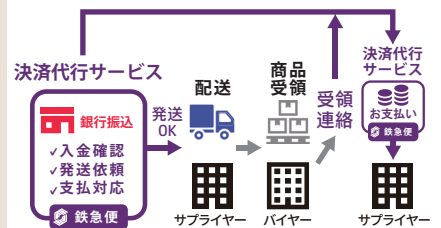

在庫品

全国の在庫から検索できます
在庫検索システム

- きつと見つかる！
多数明細掲載
- 取引は1対1で商談が可能
チャット機能を搭載
- 三井物産ネットワークを活用
信頼できるサプライヤーが登録

加工品

ユーザーフレンドリーな
引合作成フォーム

- 図面・加工内容が添付できる
加工品引合システム
- 全登録サプライヤーへ引合一斉メール送信
相見積もりが可能
- 企業別加工設備などを一覧に
サプライヤーリスト掲載

決済代行サービス

サービスの流れ

- 商品配送リスクを最小化する
- 商品受領を確認してから
サプライヤーへ代金支払
(有料オプション)

ぜひ！
ご登録をお願いします！

ユーザー登録はこちら

詳細はこちら

鉄急便は、鋼材マッチングで
バイヤーとサプライヤーを
お繋ぎいたします！
裏面もチェック！

今なら