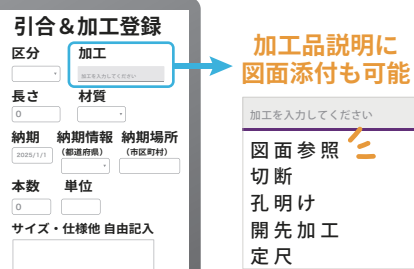

在庫品

全国の在庫から検索できます
在庫検索システム

- きつと見つかる！
多数明細掲載
- 取引は1対1で商談が可能
チャット機能を搭載
- 三井物産ネットワークを活用
信頼できるサプライヤーが登録

加工品

ユーザーフレンドリーな
引合作成フォーム

- 図面・加工内容が添付できる
加工品引合システム
- 全登録サプライヤーへ引合一斉メール送信
相見積もりが可能
- 企業別加工設備などを一覧に
サプライヤーリスト掲載

決済代行サービス

サービスの流れ

- 商品配送リスクを最小化する
- 商品受領を確認してから
サプライヤーへ代金支払
(有料オプション)

ぜひ！
ご登録をお願いします！

ユーザー登録はこちら

詳細はこちら

鉄急便は、鋼材マッチングで
バイヤーとサプライヤーを
お繋ぎいたします！
裏面もチェック！

今なら